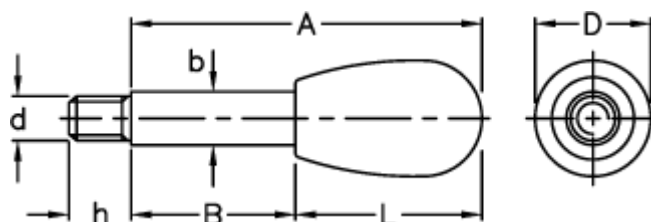

Varenummer: 2304004302
Beskrivelse: E+G Grebstang
BL.368/16x108

Mål

A	= 108
b	= 16
B	= 53
D	= 33
d 6g	= M14
h	= 15
L	= 55